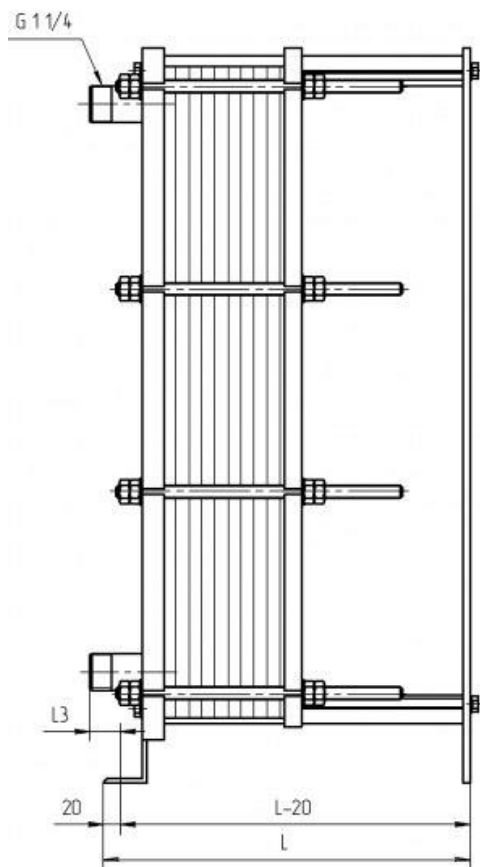

<https://proteplo.nt-rt.ru> || ptw@nt-rt.ru

Теплообменник разборный пластинчатый РТ(НН)08

Технические характеристики

Тип теплообменника	№ рамы	Размеры в миллиметрах			Стяжные шпильки размер	Кол-во, шт.	Кол-во пластин, шт.	Макс. масса, кг.
		L	L1	L2				
Расчетное давление 1,0 МПа (10 кгс/см ²) и 1,6 МПа (16 кгс/см ²)	1	323	303	250	M16	8	5-34	75
	2	403	383	330	M16	8	35-52	84
	3	573	553	500	M16	8	53-90	105