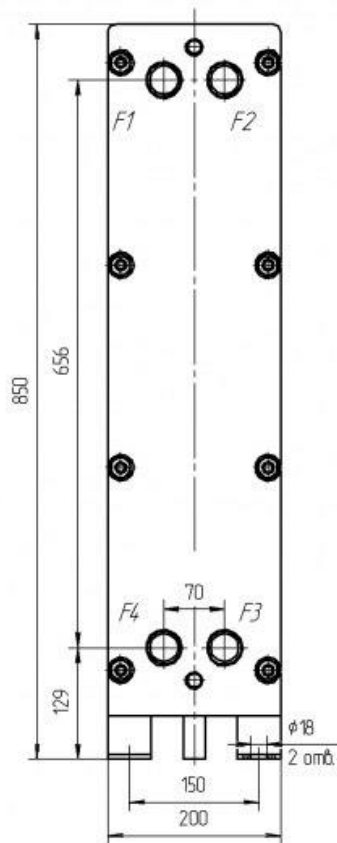

<https://proteplo.nt-rt.ru> || ptw@nt-rt.ru

Теплообменник разборный пластинчатый РТ(НН)08

Технические характеристики

Тип теплообменника	№ рамы	Размеры в миллиметрах			Стяжные шпильки размер	Кол-во, шт.	Кол-во пластин, шт.	Макс. масса, кг.
		L	L1	L2				
Расчетное давление 1,0 МПа (10 кгс/см ²) и 1,6 МПа (16 кгс/см ²)	1	323	303	250	M16	8	5-34	75
	2	403	383	330	M16	8	35-52	84
	3	573	553	500	M16	8	53-90	105